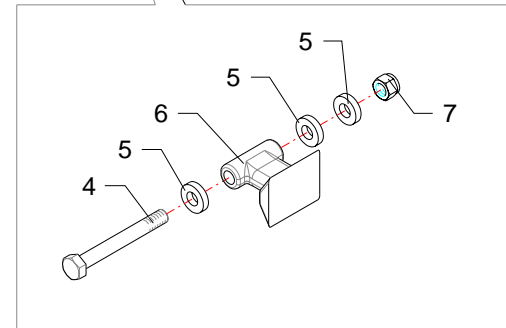

RIF	CODE	Qnt				Denominazione-Denomination-Bezeichnung-Denomination-Denominacion
		TNP125 [02]				
1	TNP12510	1				Coltelli rotanti · Turning blades · Drehmesser · Couteaux tournants · Cuchillas rotantes
2	TNP125020802	35				Supporto · Bracket · Halterung · Support · Soporte
3	TNP125020805	1				Supporto · Bracket · Halterung · Support · Soporte
4	0304032	18				Vite · Bolt · Schraube · Vis · Tornillo
5	1101010	54				Rondella · Washer · Scheibe · Rondelle · Arandela
6	0901155	18				Mazza · Hammer blade · Schlegel · Marteau · Martillo
7	0310004	18				Dado · Nut · Mutter · Erou · Tuerca

Gruppo rotore · Rotor with blades · Messerwelle · Rotor couteaux · Rotor portacuchillas

FERRI

E149