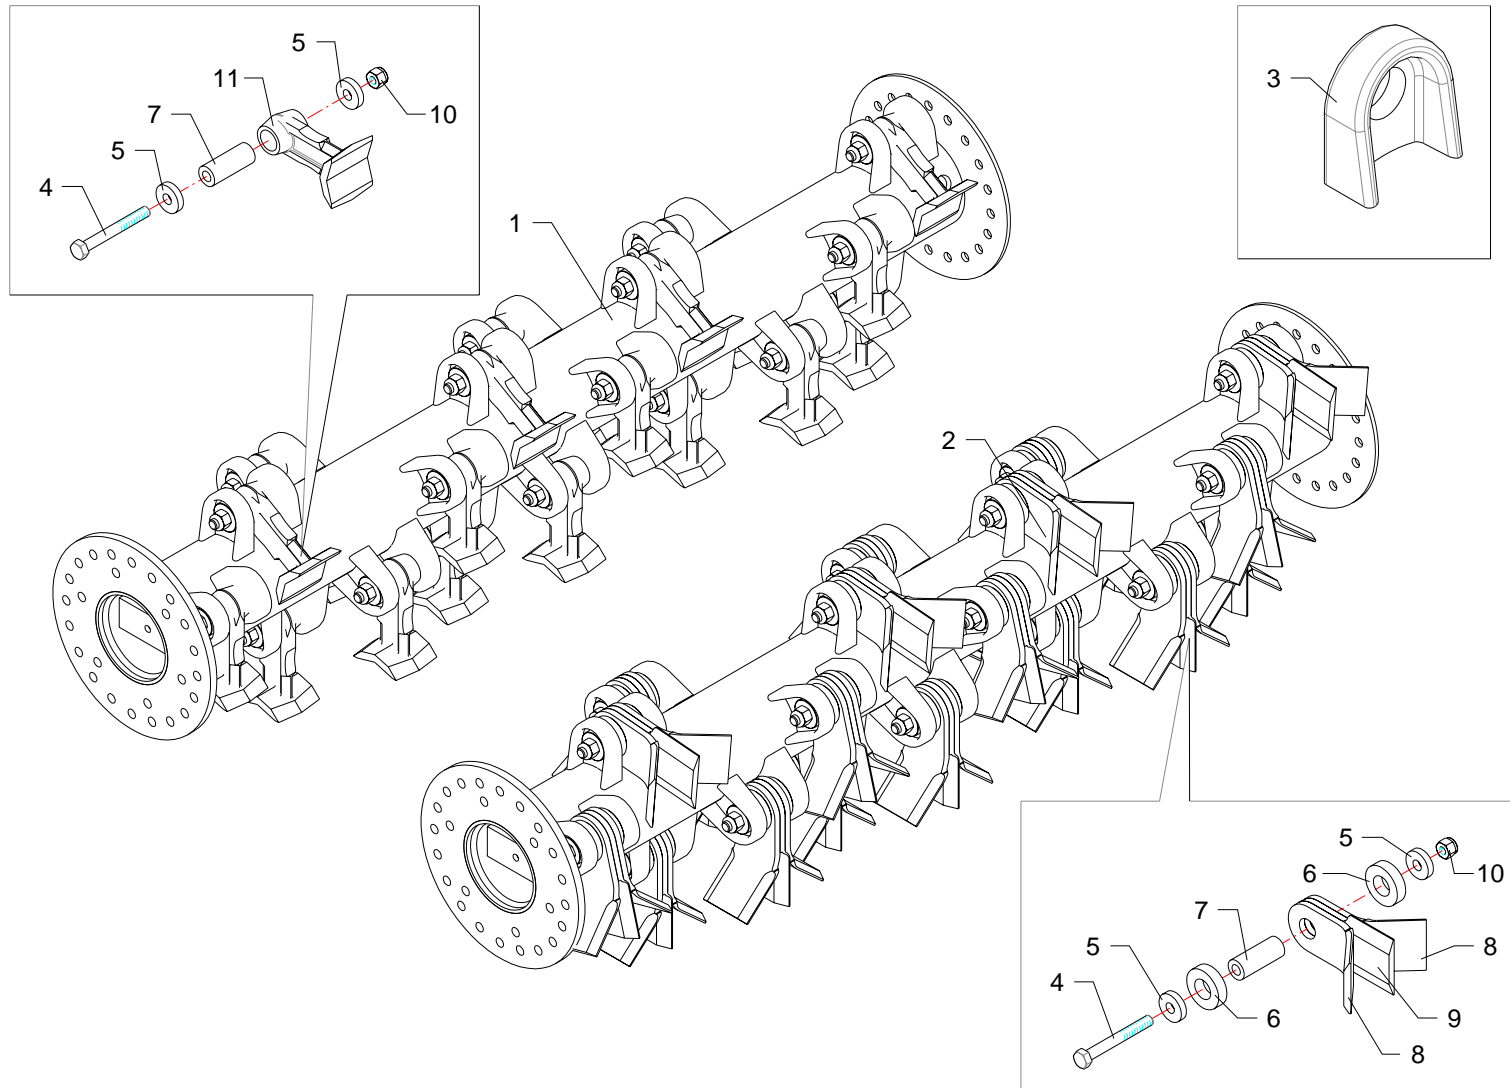

RIF	CODE	Qnt				Denominazione-Denomination-Bezeichnung-Denomination-Denominacion
		TNP125 [02]				
1	TNP12507	1				Martelletti per legna · Hammer blades for wood · Schlegel für Holz · Marteaux pour bois · Martillos para leña
2	TNP12504	1				Coltelli polivalenti + diritti · Multiuse + straight flails · Mehrzweck + gerade Messer · Couteaux polyvalentes + droits · Cuchillas polivalentes + recta
3	F16020102	44				Supporto · Bracket · Halterung · Support · Soporte
4	0303017	22				Vite · Bolt · Schraube · Vis · Tornillo
5	1101017	44				Rondella · Washer · Scheibe · Rondelle · Arandela
6	1101034	44				Distanziale · Spacer · Distanzstueck · Entretoise · Separador
7	1101016	22				Boccola · Bushing · Buchse · Bague · Casquillo
8	0901003	44				Coltello · Blade · Messer · Couteau · Cuchilla
9	0901148	22				Coltello · Blade · Messer · Couteau · Cuchilla
10	0310003	22				Dado · Nut · Mutter · Erou · Tuerca
11	0901141	22				Mazza · Hammer blade · Schlegel · Marteau · Martillo

I GB D F E

Gruppo rotore · Rotor with blades · Messerwelle · Rotor couteaux · Rotor portacuchillas

FERRI

E147