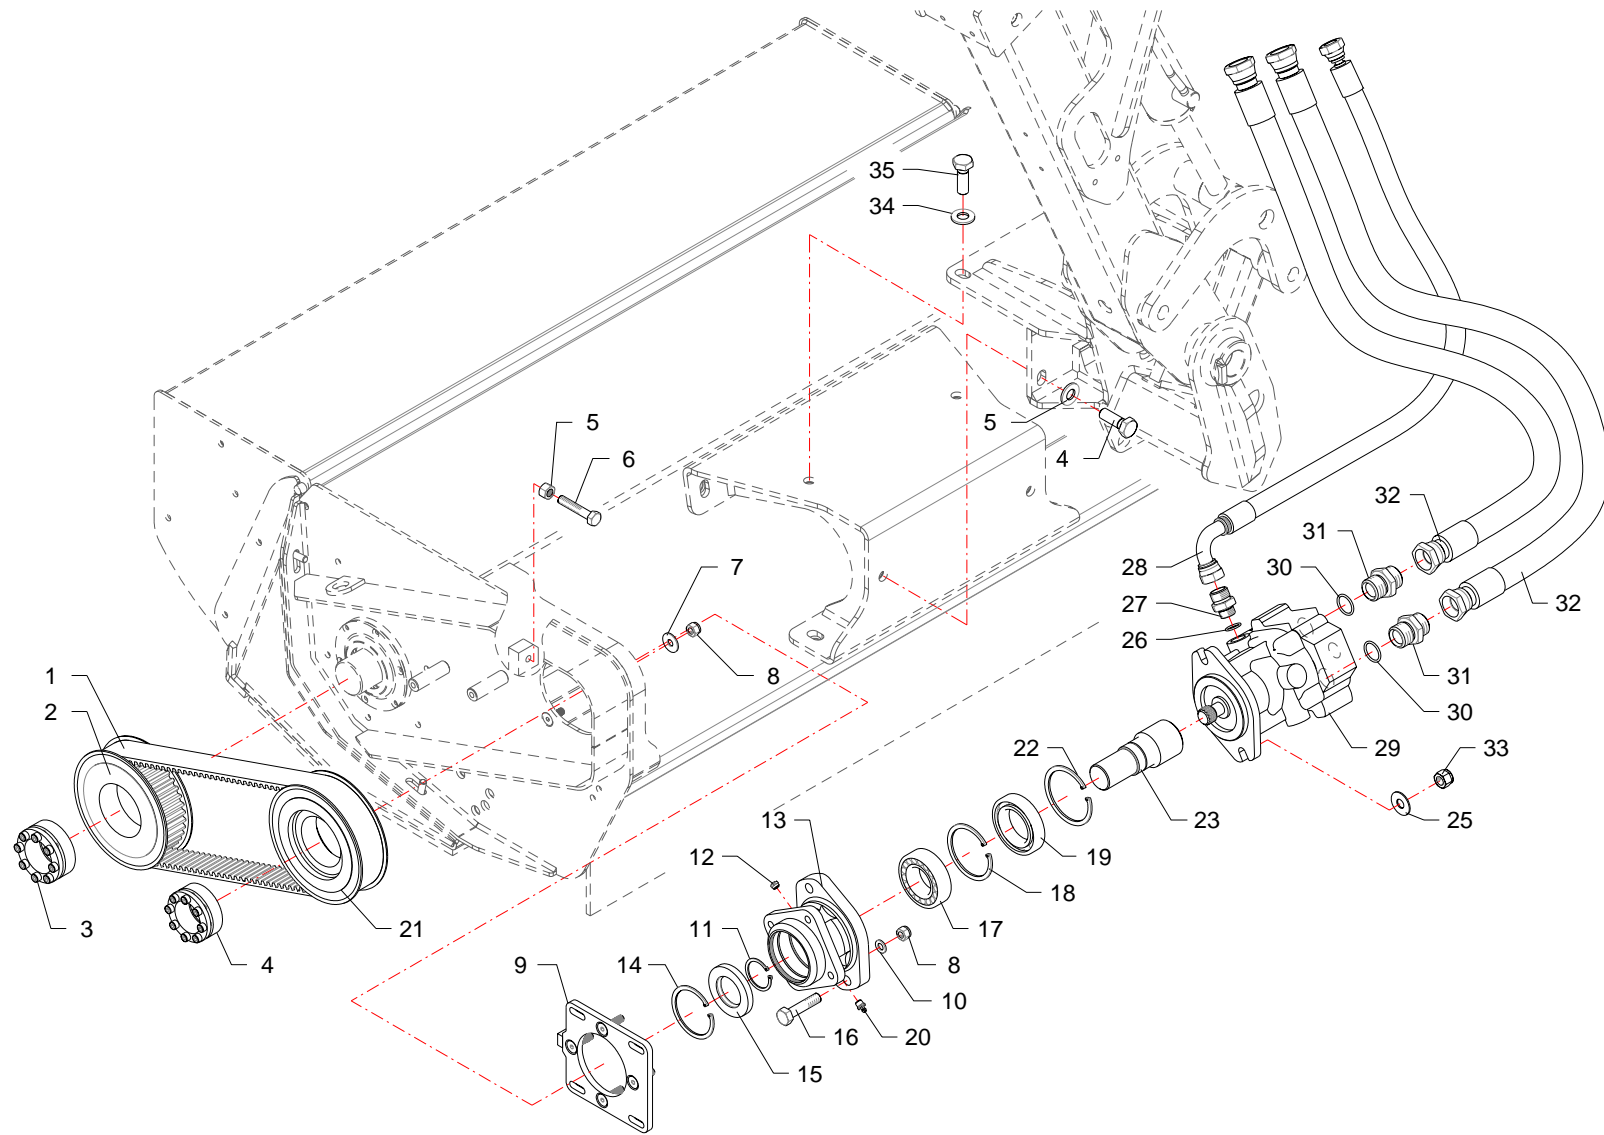

RIF	CODE	Qty				Denominazione-Denomination-Bezeichnung-Denomination-Denominacion
						I GB D F E
1	0805004	1				Cinghia · Belt · Keilriemen · Courroie · Correa
2	0704002	1				Puleggia · Pulley · Riemenscheibe · Poulie · Polea
3	1601029	1				Bloccaggio · Clamping · Blockierung · Blocage · Blocaje
4	1601011	1				Bloccaggio · Clamping · Blockierung · Blocage · Blocaje
5	0308003Z	1				Dado · Nut · Mutter · Ecrou · Tuerca
6	0343006Z	1				Vite · Bolt · Schraube · Vis · Tornillo
7	0349002Z	4				Rondella · Washer · Scheibe · Rondelle · Arandela
8	0310002	8				Dado · Nut · Mutter · Ecrou · Tuerca
9	TNP125070100	1				Supporto · Bracket · Halterung · Support · Soporte
10	0321003Z	4				Rondella · Washer · Scheibe · Rondelle · Arandela
11	0324042	1				Seeger · Seeger · Seeger · Seeger · Seeger
12	0337008	1				Valvola · Valve · Ventil · Soupape · Válvula
13	TNC12070400	1				Supporto · Bracket · Halterung · Support · Soporte
14	0323067	1				Seeger · Seeger · Seeger · Seeger · Seeger
15	0201017	1				Guarnizione · Gasket · Dichtung · Joint · Empaquetadura
16	0341003Z	2				Vite · Bolt · Schraube · Vis · Tornillo
17	0106001	1				Cuscinetto · Bearing · Lager · Roulement · Cojinete
18	0323069	1				Seeger · Seeger · Seeger · Seeger · Seeger
19	0105049	1				Cuscinetto · Bearing · Lager · Roulement · Cojinete
20	0337004	1				Ingrassatore · Grease nipple · Schmiernippel · Graisseur · Engrasador
21	0704003	1				Puleggia · Pulley · Riemenscheibe · Poulie · Polea
22	0323073	1				Seeger · Seeger · Seeger · Seeger · Seeger
23	TNC12070500	1				Albero · Shaft · Welle · Arbre · Arbol
24	1302017	1				Mozzo · Hub · Nabe · Manchon · Cubo
25	0321005Z	2				Rondella · Washer · Scheibe · Rondelle · Arandela
26	0207002	1				Guarnizione · Gasket · Dichtung · Joint · Empaquetadura
27	0435004	1				Riduzione · Nipple · Nippel · Adapteur · Reduccion
29	1301069	1				Motore · Motor · Motor · Moteur · Motor
30	0402007	2				Nipplo · Nipple · Nippel · Niplo · Niple
31	0435002	2				Riduzione · Nipple · Nippel · Adapteur · Reduccion
33	0310008	2				Dado · Nut · Mutter · Ecrou · Tuerca
34	0322006Z	4				Rondella · Washer · Scheibe · Rondelle · Arandela
35	0344005Z	4				Vite · Bolt · Schraube · Vis · Tornillo

Collegamento · Connection · Verbindung · Accouplement · Enlace

FERRI

TNP125

TKD55 POWER-TKP50 POWER-TKP68 POWER

Z072