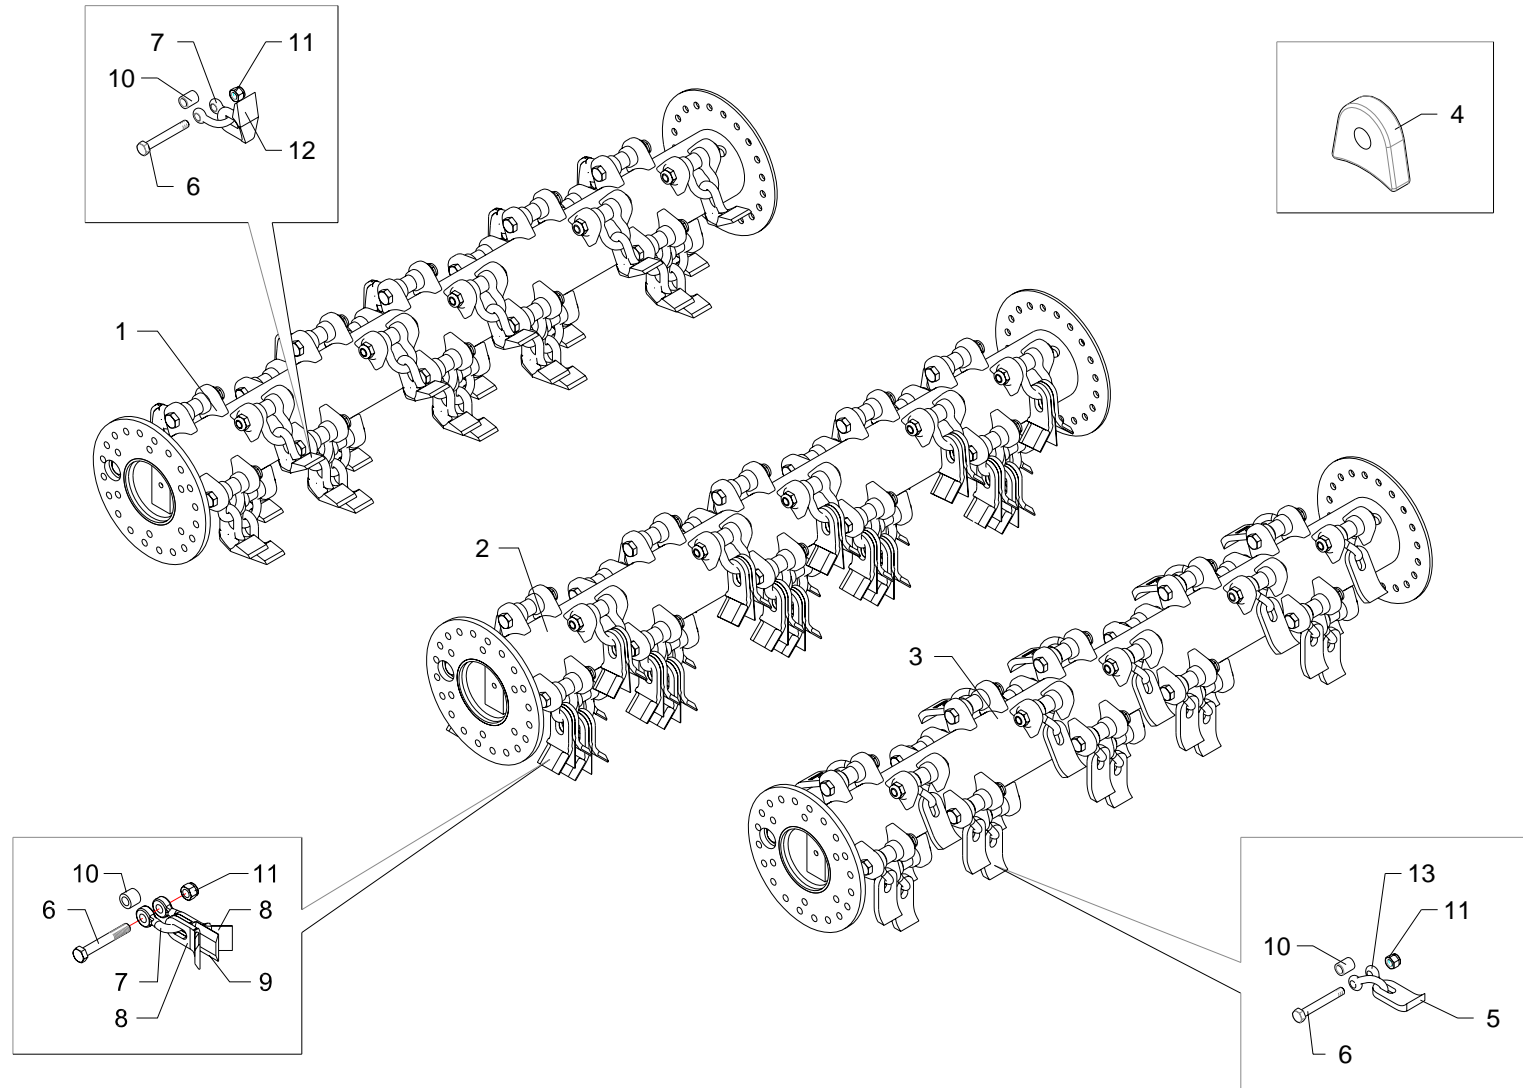

RIF	CODE	Qty				Denominazione-Denomination-Bezeichnung-Denominacion
		TNP125 [02]				
1	TNP12509	1				Martelletti snodati · Bootie blades · Aufgeschäkelte Schlegel · Couteaux cuillers · Martillos oscilantes
2	TNP12506	1				Coltelli snodati + diritti · Articulated + straight flails · Aufgeschäkelte + gerade Messer · Couteaux "Y" à manilles + droits · Cuchillas oscilantes + recta
3	TNP12508	1				Coltelli a spatola · Hedge trimming blades · Spachtelmesser · Couteaux spatule · Cuchillas oscilantes
4	MKD23020105	60				Supporto · Bracket · Halterung · Support · Soporte
5	0901139	30				Coltello · Blade · Messer · Couteau · Cuchilla
6	0393009	30				Vite · Bolt · Schraube · Vis · Tornillo
7	0901151	30				Cavallotto · Ubolt · Bügelbozen · Crampillon · Perno de U
8	0901068	60				Coltello · Blade · Messer · Couteau · Cuchilla
9	0901153	30				Coltello · Blade · Messer · Couteau · Cuchilla
10	1101035	30				Distanziale · Spacer · Distanzstueck · Entretoise · Separador
11	0359004	30				Dado · Nut · Mutter · Ecrou · Tuerca
12	0901138	30				Mazza · Hammer blade · Schlegel · Marteau · Martillo
13	0901154	30				Cavallotto · Ubolt · Bügelbozen · Crampillon · Perno de U

I GB D F E

Gruppo rotore · Rotor with blades · Messerwelle · Rotor couteaux · Rotor portacuchillas

FERRI

E148