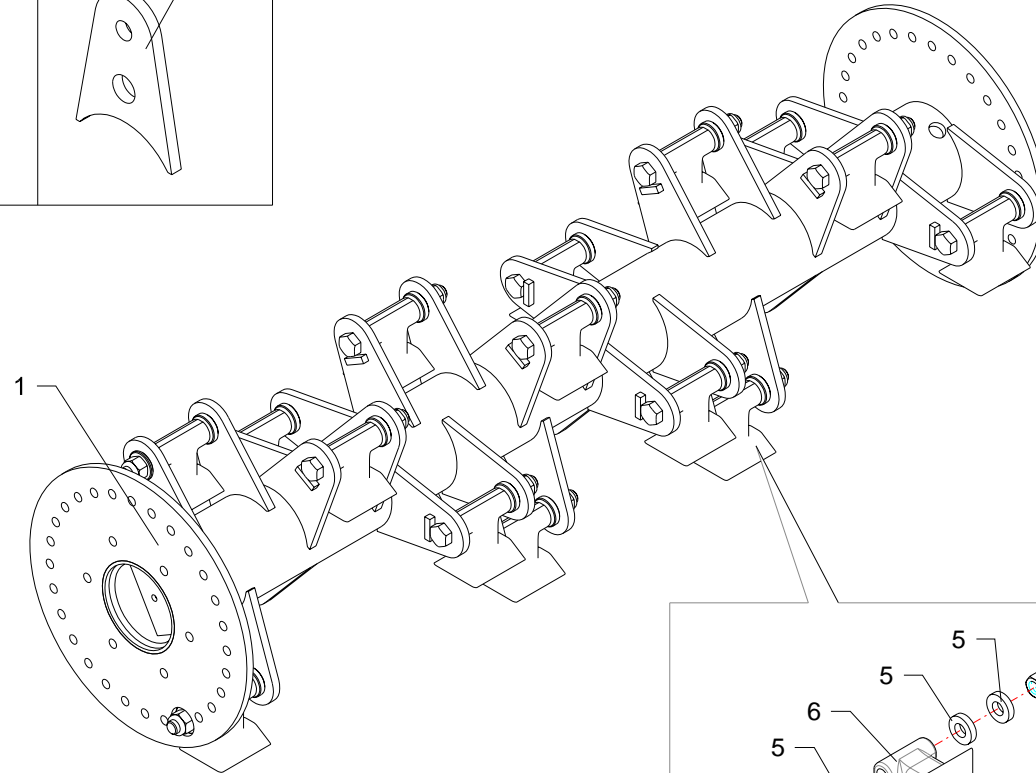

RIF	CODE	Qnt				Denominazione-Denomination-Bezeichnung-Denomination-Denominacion
		TNP125 [02]				
1	TNP12510	1				Coltelli rotanti · Turning blades · Drehmesser · Couteaux tournants · Cuchillas rotantes
2	TNP125020802	35				Supporto · Bracket · Halterung · Support · Soporte
3	TNP125020805	1				Supporto · Bracket · Halterung · Support · Soporte
4	0304032	18				Vite · Bolt · Schraube · Vis · Tornillo
5	1101010	54				Rondella · Washer · Scheibe · Rondelle · Arandela
6	0901155	18				Mazza · Hammer blade · Schlegel · Marteau · Martillo
7	0310004	18				Dado · Nut · Mutter · Erou · Tuerca

Gruppo rotore · Rotor with blades · Messerwelle · Rotor couteaux · Rotor portacuchillas

FERRI

E149