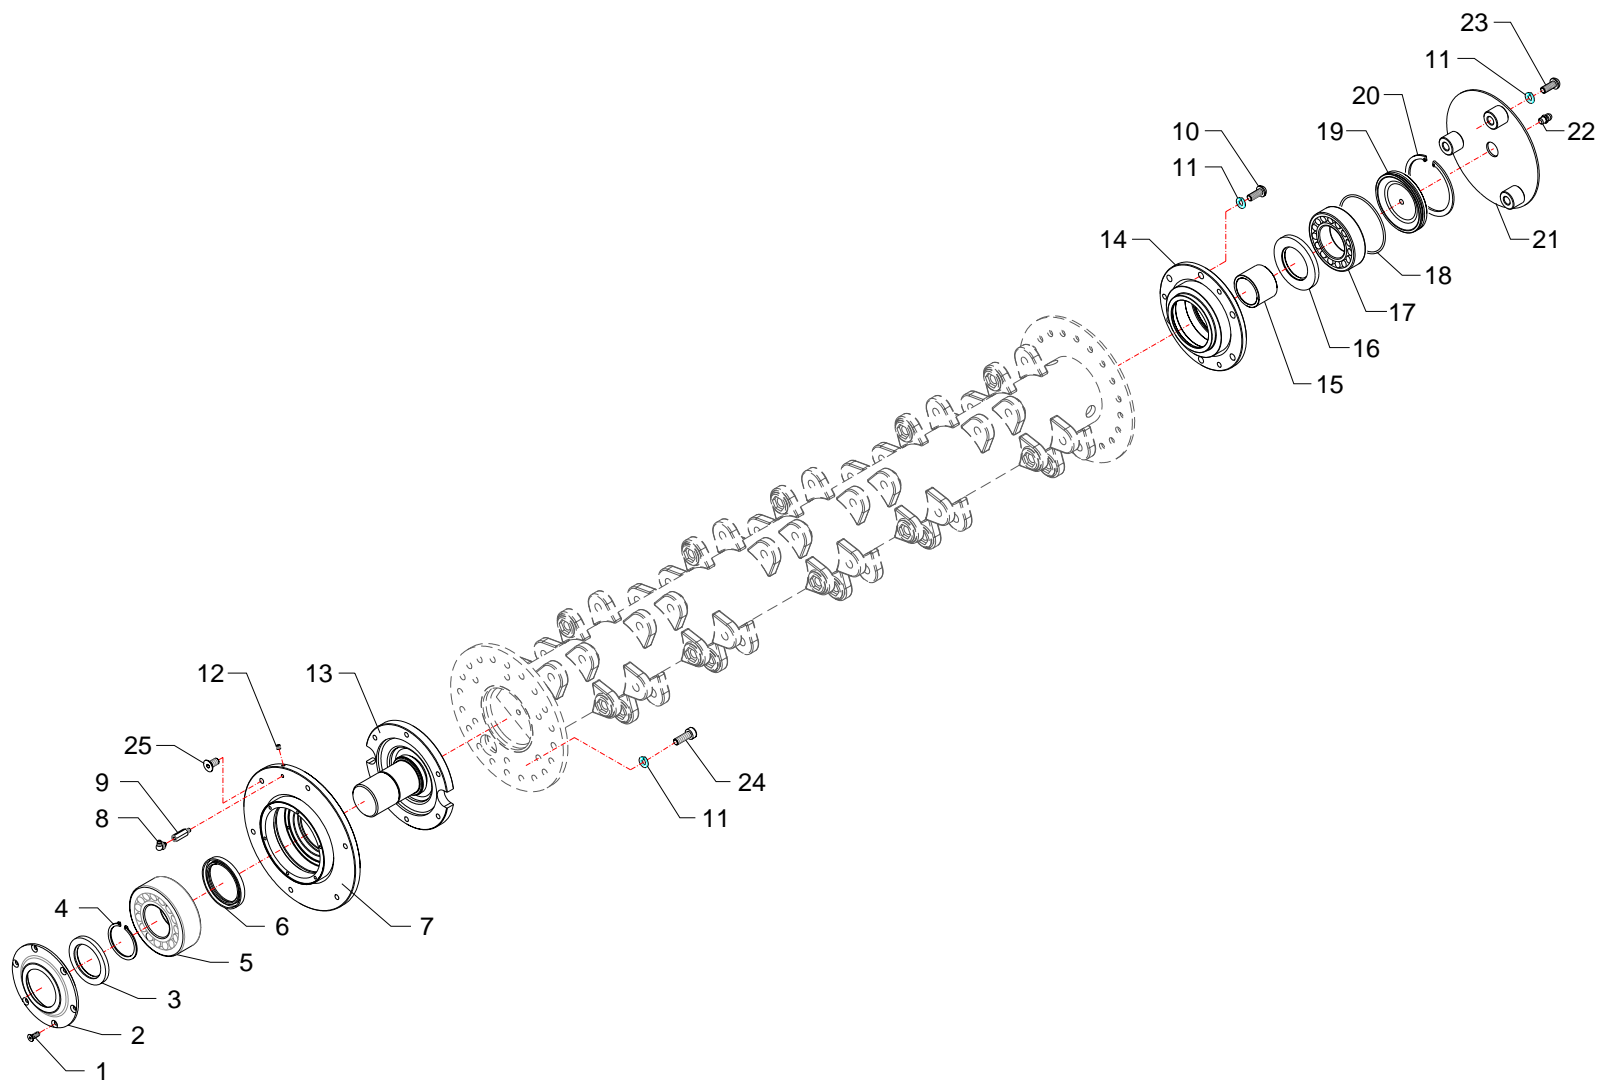

RIF	CODE	Qnt				Denominazione-Denomination-Bezeichnung-Denominacion
		TNP125 [02]				
1	0389003Z	6				Vite · Bolt · Schraube · Vis · Tornillo
2	TNP125250500	1				Flangia · Flange · Flansch · Flasque · Brida
3	0210001	1				Paraolio · Oil seal · Oelabdichtung · Pare huile · Chapa retenc. aceite
4	0324050	1				Seeger · Seeger · Seeger · Seeger · Seeger
5	0106012	1				Cuscinetto · Bearing · Lager · Roulement · Cojinete
6	0210004	1				Paraolio · Oil seal · Oelabdichtung · Pare huile · Chapa retenc. aceite
7	TNP125250400	1				Flangia · Flange · Flansch · Flasque · Brida
8	0339001	1				Ingrassatore · Grease nipple · Schmiernippel · Graisseur · Engrasador
9	TNC12190100	1				Prolunga · Extension · Verlaengerung · prolonge · Prolungacion
10	032A002Z	6				Vite · Bolt · Schraube · Vis · Tornillo
11	0322003Z	15				Rondella · Washer · Scheibe · Rondelle · Arandela
12	0320017	1				Vite · Bolt · Schraube · Vis · Tornillo
13	TNP125020400	1				Albero · Shaft · Welle · Arbre · Arbol
14	TNP125250300	1				Flangia · Flange · Flansch · Flasque · Brida
15	0119001	1				Anello · Ring · Ring · Bague · Anillo
16	0210003	1				Paraolio · Oil seal · Oelabdichtung · Pare huile · Chapa retenc. aceite
17	0106004	1				Cuscinetto · Bearing · Lager · Roulement · Cojinete
18	OR239	1				Guarnizione · Gasket · Dichtung · Joint · Empaquetadura
19	TNP125150200	1				Coperchio · Cover · Deckel · Couvercle · Tapa
20	0323078	1				Seeger · Seeger · Seeger · Seeger · Seeger
21	TNP125030400	1				Carter · Casing · Keilriemenschutz · Enveloppe · Carter
22	0337009	1				Ingrassatore · Grease nipple · Schmiernippel · Graisseur · Engrasador
23	032A003Z	3				Vite · Bolt · Schraube · Vis · Tornillo
24	0318007Z	6				Vite · Bolt · Schraube · Vis · Tornillo
25	0312002Z	6				Vite · Bolt · Schraube · Vis · Tornillo

I GB D F E

Rotore · Shaft · Messerwelle · Rotor · Rotor

FERRI

E146